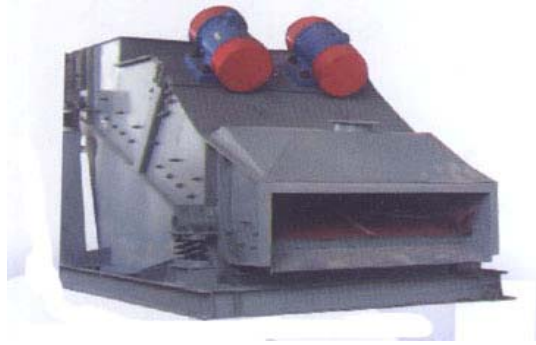

ZSG 系列高效重型筛

一、用途及特点：

ZSG 系列高效重型振动筛是一种新型的筛分设备，它广泛应用于矿山、煤炭、电力、冶金、建材、耐火材料等各行业对大块状物料及中、小颗粒状物料的分级作业。

筛面倾斜安装，与其它同类型产品相比具有下列特点：体积小，筛分能力大；重量轻，便于安装及工艺布置；能耗少，可节约大量能源；价格低，备件量极少；结构简单，造型美观；筛网更换简便。

二、结构与工作原理：

ZSG 系列高效重型振动筛由激振装置、筛箱、防尘罩、落料斗、减振装置、底座等部分组成。

ZSG 系列高效重型振动筛工作时，由激振器产生的激振力通过筛箱传递给筛箱内的筛面上，因激振器产生的激振力为纵向力，迫使筛箱带动筛网面作纵向前后位移，在一定条件下，筛网面上的物料因受激振力作用而被向前抛起，落下时小于筛孔的物料则透筛而落到下层，物料在筛网面上的运动轨迹为抛物运动，由于这样周而复始的物料运动，从而完成物料筛分作业。

三、ZSG 系列高效重型振动筛的选型：

1、型号编制说明：

2、ZSG 系列高效重型振动筛的分类及用途：

(1) 敞开型 (ZSG-□×□) 为座式，无防尘盖板结构，用于大筛分能力，无粉尘污染的颗粒物料的筛分作业。

(2) 封闭型 (ZSGB-□×□) 为座式、全封闭结构，用于大处理量，有粉尘污染的颗粒物料的筛分作业。

3、ZSG 系列高效重型振动筛的技术特性：见表一。

4、ZSG 系列高效重型振动筛的外形及安装尺寸。（敞开型与封闭型外形尺寸相同）。

单层敞开型表二中没有 L、L1、L3、H3 之尺寸，双层敞开型在表三中没有 L、L1、L2、H7 之尺寸。