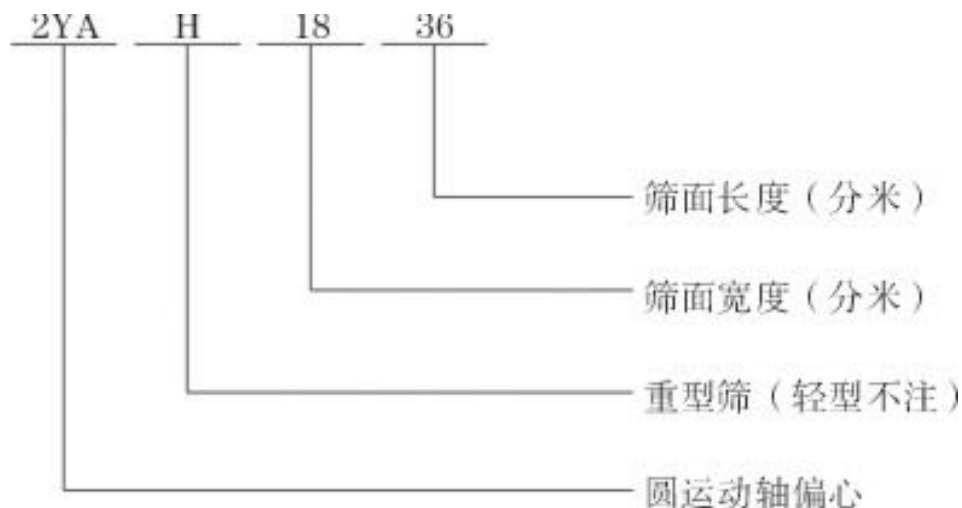

Y A 型 圆 振 动 筛

一、用途及特点：

YA 型圆振动筛运动轨迹为圆，全系列共有四十种规格，可供选煤、选矿、建材、电力及化工等部门作物料分级用。筛机结构先进，坚固耐用，振动噪声低，维修方便。

二、选用须知：

1、筛机分单层和双层，并有轻型和重型之分。

2、筛网结构有编织网、冲孔筛板也可配备聚氨脂或橡胶筛面，用户可根据需要选择，在订货时应注明筛网结构。双层筛上层筛面选定的筛孔尺寸超过技术性能及参数表中规定的筛孔尺寸时，可按要求设计。

3、电动机可安装在左侧或右侧，无特殊要求按安装图安装、供货。

4、给料箱为选择件，用户如有要求，可供给料箱。

5、基础螺栓由用户自备。

三、产品型号表示示例：

该产品标准：GB6063—85 《YA 圆振动筛》

技术参数见表

四、外形图及安装尺寸见图和表